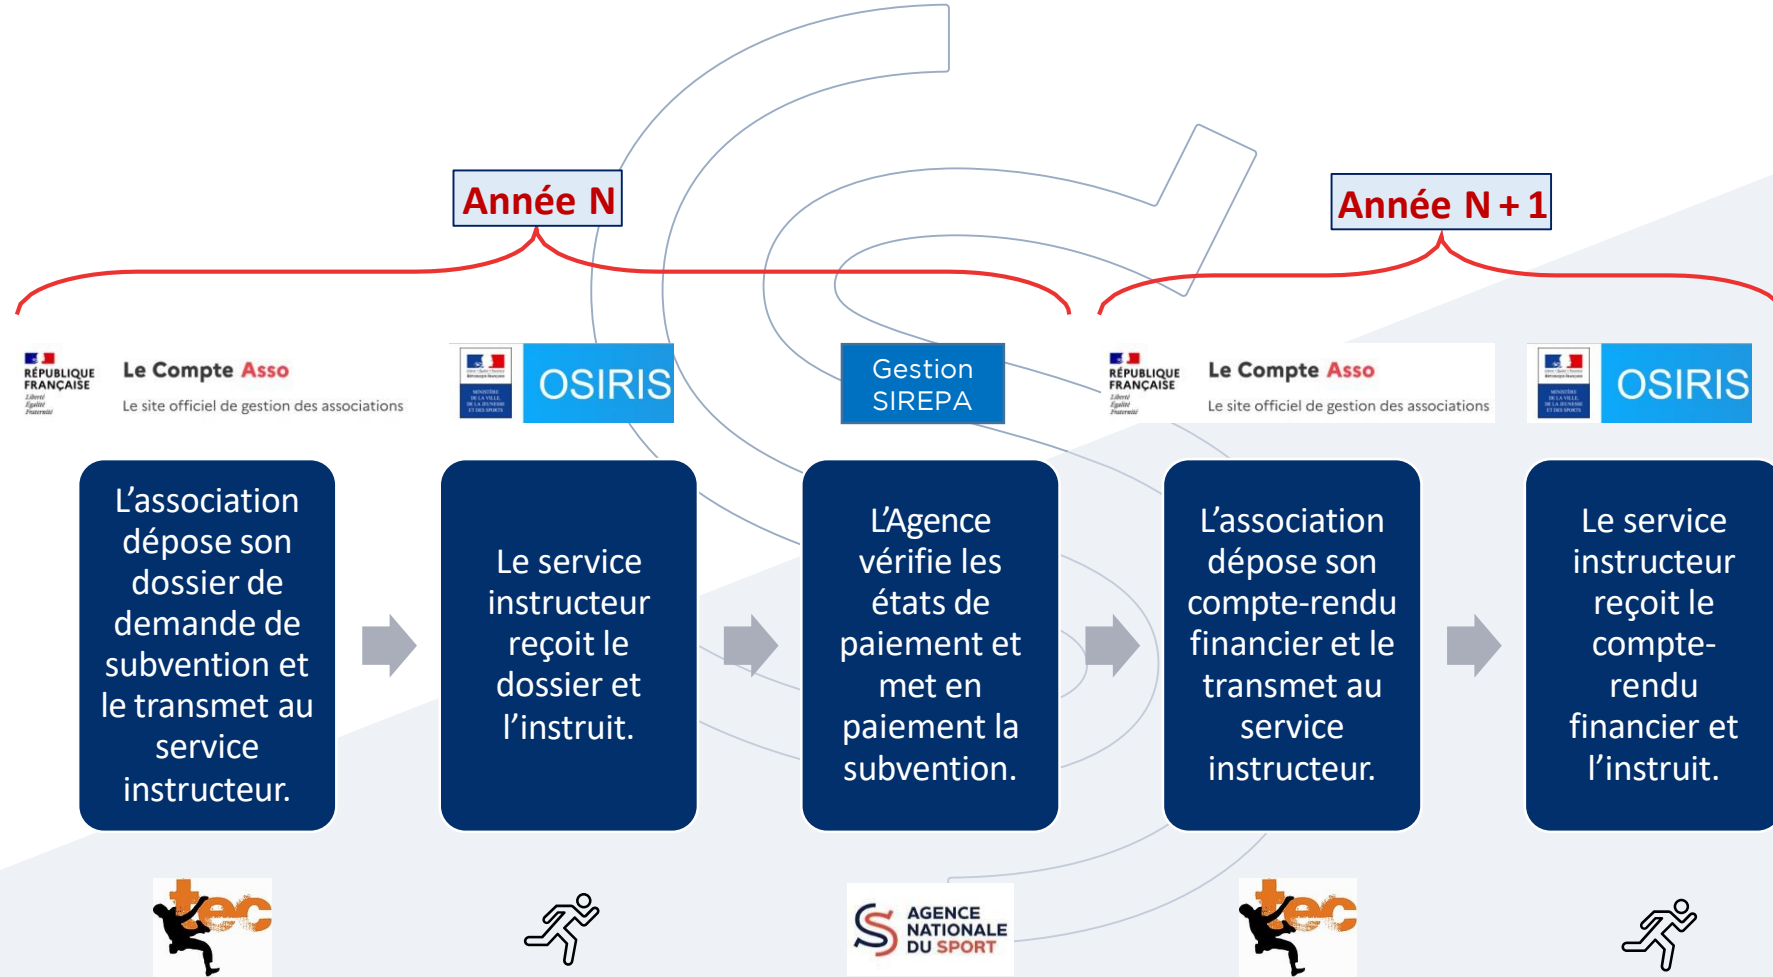

Acteurs :

Porteur de projet : club affilié, structure déconcentrée

Instructeur du projet : fédération sportive

Soutien au projet : Agence nationale du Sport

SUITE NOTE
D'ORIENTATIONS
FÉDÉRALES

CHEMINEMENT
GÉNÉRAL D'UN
DOSSIER DE
DEMANDE DE
SUBVENTION