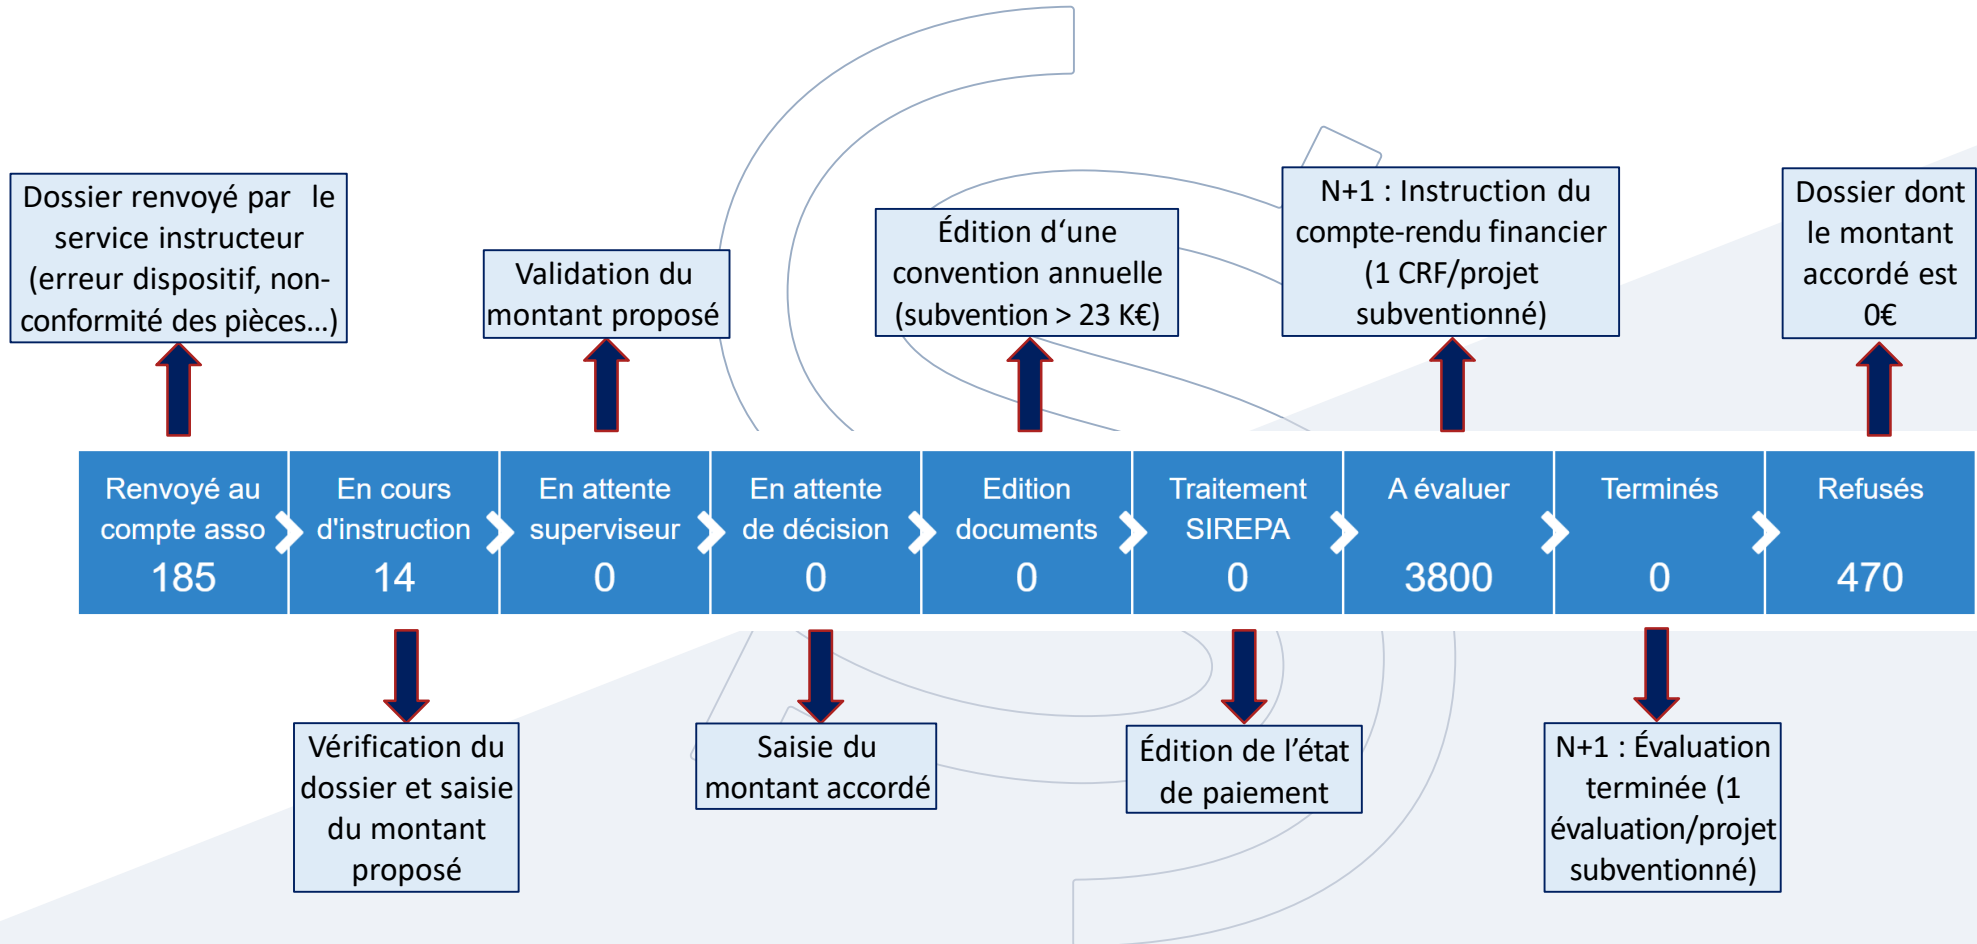

CHEMINEMENT D'UN DOSSIER SUR OSIRIS