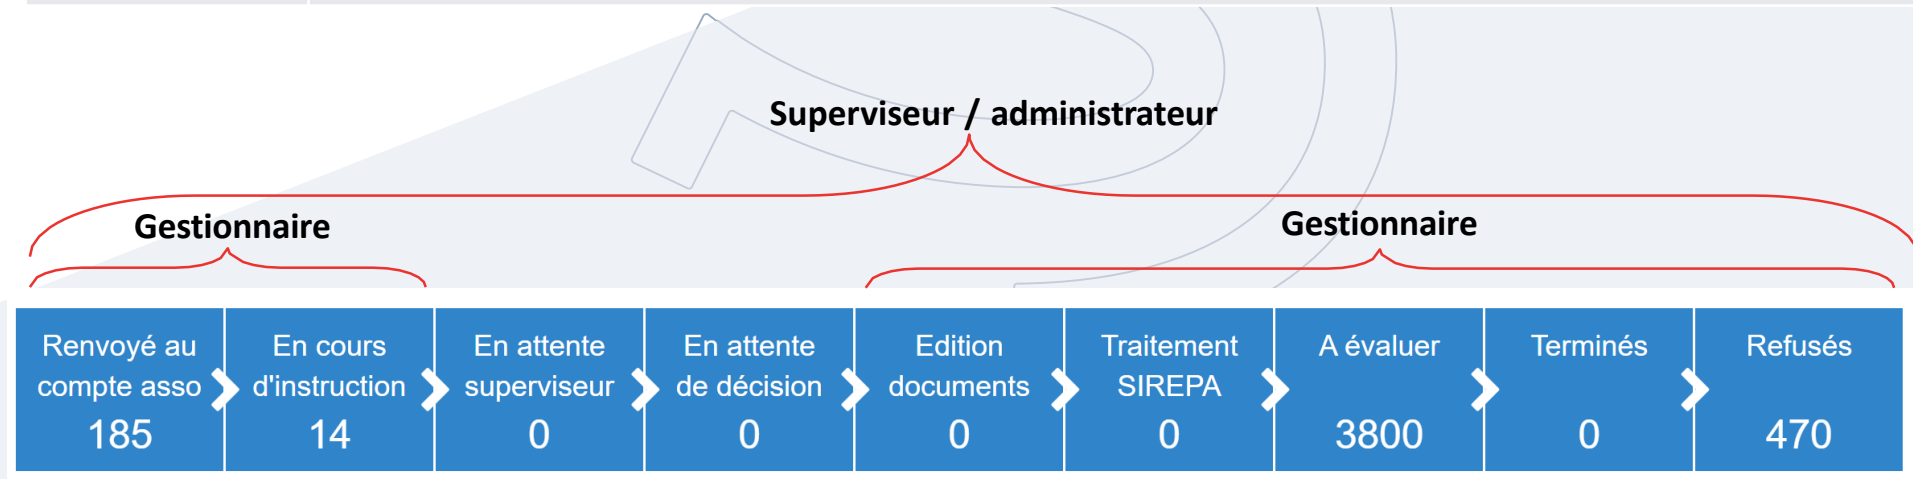

PROFILS HABILITÉS SUR OSIRIS

PROFILS	DROITS
Consultant	Consultation d'un dossier. Avis professionnalisation : la fédération saisit un avis sur les demandes d'emploi.
Gestionnaire	Modification d'un dossier à toutes les étapes hormis celles « En attente superviseur » et « En attente de décision ». Saisie des montants proposés. Édition des conventions annuelles et des états de paiement.
Superviseur	Droits précités. Saisie des montants accordés.
Administrateur	Droits précités. Création des comptes utilisateurs.